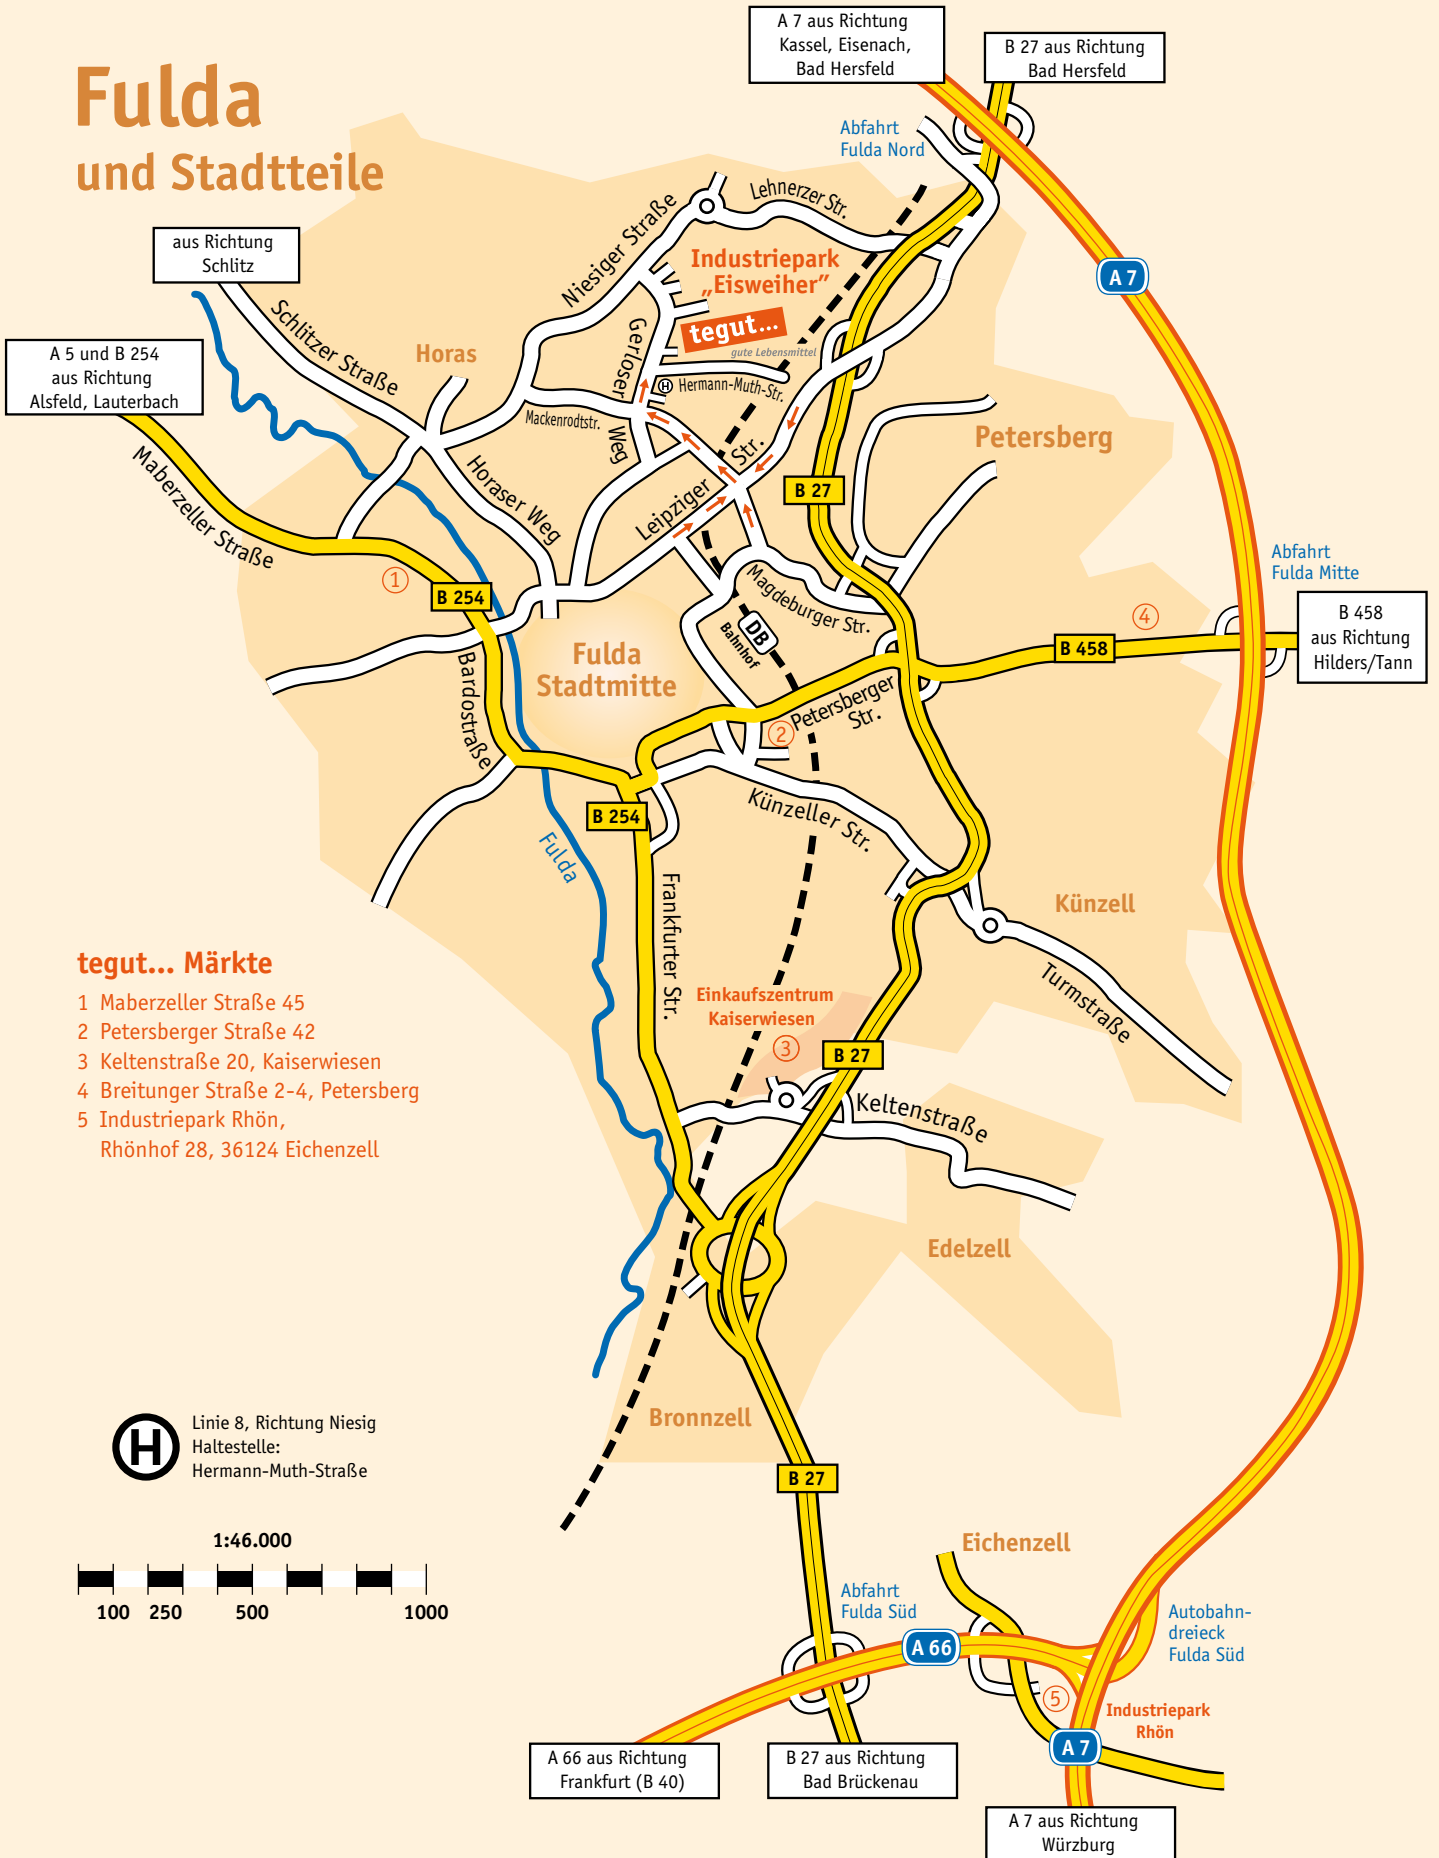

Fulda und Stadtteile

tegut... Märkte

- 1 Maberzeller Straße 45
- 2 Petersberger Straße 42
- 3 Keltenstraße 20, Kaiserwiesen
- 4 Breitunger Straße 2-4, Petersberg
- 5 Industriepark Rhön, Rhönhof 28, 36124 Eichenzell

Linie 8, Richtung Niesig
Haltestelle:
Hermann-Muth-Straße

1:46.000